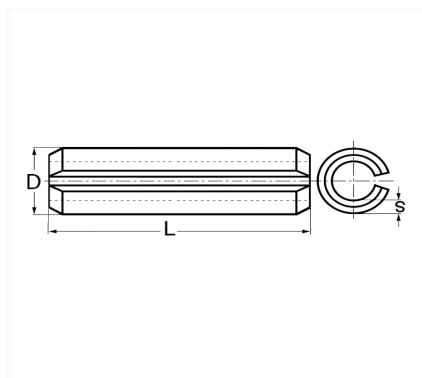

1 Allée des Bouleaux -F-95110 SANNOIS
 +33 (0)1 39 98 55 00
 info@restagraf.com

GOUPILLE ÉLASTIQUE Ø 3 X 35 + 5 X 35 mm AXES DE CARDAN

Code article	Nb de références	Nb de pièces	Conditionnement
930	2	20	SACHET

Informations techniques	
L	35 mm
D	3 - 5 mm
s	0.6 - 1 mm

Correspondances constructeurs*			
RENAULT	7703067320	SUBSTITUABLE À RENAULT	7703067207
SUBSTITUABLE À RENAULT	7703067288		

* Informations non contractuelles données à titre indicatif