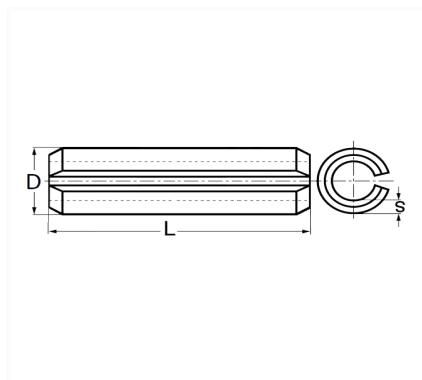

1 Allée des Bouleaux -F-95110 SANNOIS
 +33 (0)1 39 98 55 00
 info@restagraf.com

JEU DE GOUPILLE ÉLASTIQUE Ø 3 X 35 + Ø5 X 35 mm POUR AXES DE CARDAN

Code article	Nb de références	Nb de pièces	Conditionnement
930	2	20	SACHET

Informations techniques	
L	35 mm
D	3 - 5 mm
s	0.6 - 1 mm

Correspondances constructeurs*			
RENAULT	7703067320	SUBSTITUABLE À RENAULT	7703067207
SUBSTITUABLE À RENAULT	7703067288		

* Informations non contractuelles données à titre indicatif